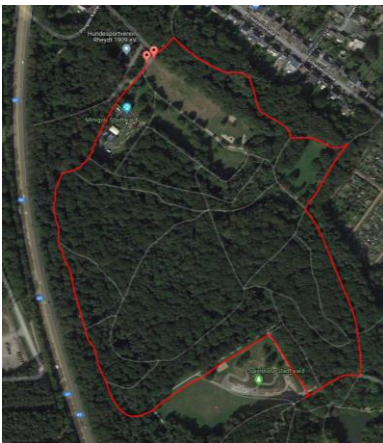

Übungsplatz Pongser Kamp 4

☎ 02166 / 38962

WICHTIGE HINWEISE:

- es wird keine Siegerehrung stattfinden
- Starter werden gebeten, ihren Aufenthalt so kurz wie möglich zu halten
- eine Mund-Nasen-Bedeckung ist außerhalb der sportlichen Vorführung zu tragen
 - Zuschauer sind nicht zugelassen
- jeder muss sich in eine Anwesenheitsliste eintragen, diese wird durch unseren Corona-Beauftragten kontrolliert (die Daten werden gemäß DSGVO für vier Wochen aufbewahrt und anschließend vernichtet)
- es werden lediglich Getränke in Flaschen und verpackte Snacks verkauft
 - Desinfektionsmittel wird von uns bereitgestellt
 - Bitte erscheint nur, wenn ihr gesund seid
 - Bitte haltet die entsprechenden Abstandsregeln ein
 - der genaue Zeitplan wird euch kurz vorher übersendet

Streckenplan Geländelauf:

Die Strecke besteht fast ausschließlich aus befestigten Waldwegen, auf den 2.000m sind ca. 100m Asphalt Bestandteil der Strecke.

Strecke Geländelauf 1000m

Strecke Geländelauf 2000m