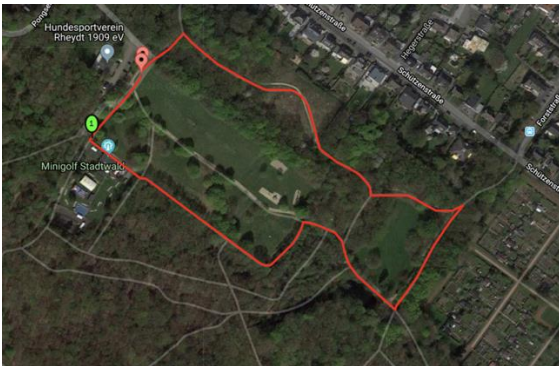

WICHTIGE HINWEISE:

- es wird keine Siegerehrung stattfinden
- Starter werden gebeten, ihren Aufenthalt so kurz wie möglich zu halten
- eine Mund-Nasen-Bedeckung ist außerhalb der sportlichen Vorführung zu tragen
  - Zuschauer sind nicht zugelassen
- jeder muss sich in eine Anwesenheitsliste eintragen, diese wird durch unseren Corona-Beauftragten kontrolliert (die Daten werden gemäß DSGVO für vier Wochen aufbewahrt und anschließend vernichtet)
- es werden lediglich Getränke in Flaschen und verpackte Snacks verkauft
  - Desinfektionsmittel wird von uns bereitgestellt
  - Bitte erscheint nur, wenn ihr gesund seid
  - Bitte haltet die entsprechenden Abstandsregeln ein
  - der genaue Zeitplan wird euch kurz vorher übersendet

Streckenplan Geländelauf:

Die Strecke besteht fast ausschließlich aus befestigten Waldwegen, auf den 2.000m sind ca. 100m Asphalt Bestandteil der Strecke.

Strecke Geländelauf 1000m