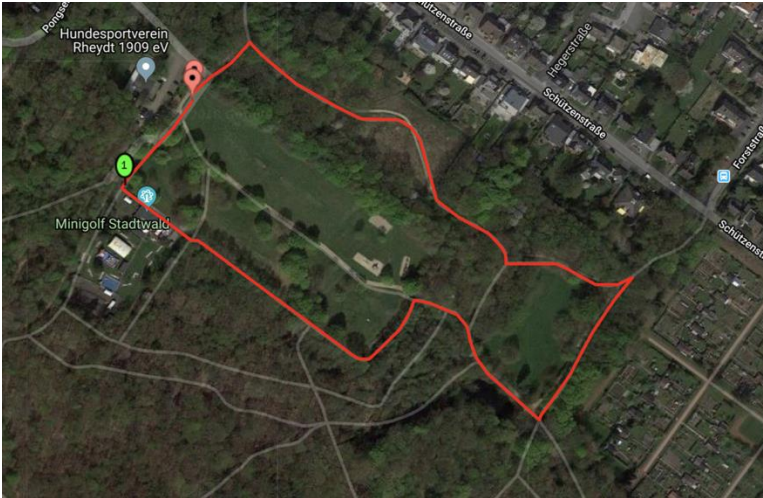

Streckenplan Geländelauf:

Start und Ziel befinden sich nur wenige Meter vom Platz entfernt, direkt neben dem Parkplatz. Wir hoffen auf viele Zuschauer und tatkräftige Unterstützung der Läufer!

Es wird darum gebeten, im direkten Start-/Zielbereich ausreichend Platz zu lassen. Von der angrenzenden Wiese ist der Start-/Zielbereich für Zuschauer weitreichend einsehbar. Sollten Zuschauerhunde mitgeführt werden, achtet bitte darauf, dass die Läufer nicht behindert werden. Die Strecke besteht fast ausschließlich aus befestigten Waldwegen, auf den 2.000m bzw. 5.000m sind ca. 100m Asphalt Bestandteil der Strecke.

Strecke Geländelauf 1000m