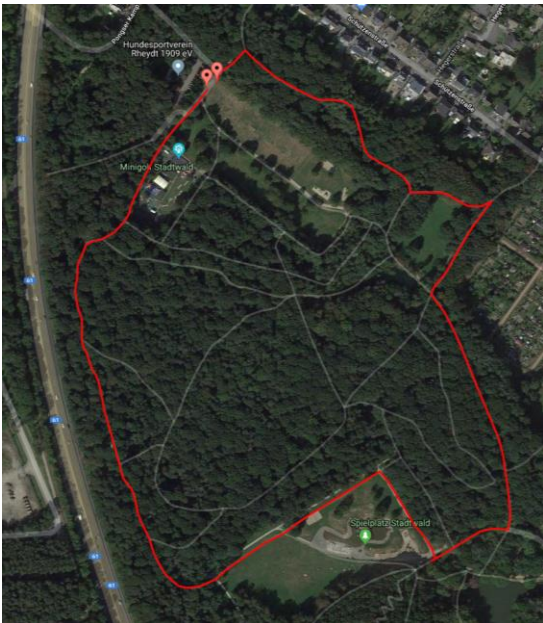

Strecke Geländelauf 2000m

Mitglied im Deutschen Sporthund Verband e.V. (DSV), im Deutschen Hundesportverband e.V. (dhv) und im Verband für das Deutsche Hundewesen (VDH)

Sitz: Mönchengladbach, Vereins-Register-Nr.: 1195

Hundesportverein Rheydt 1909 e. V.
Übungsplatz Pongser Kamp 4
☎ 02166 / 38962