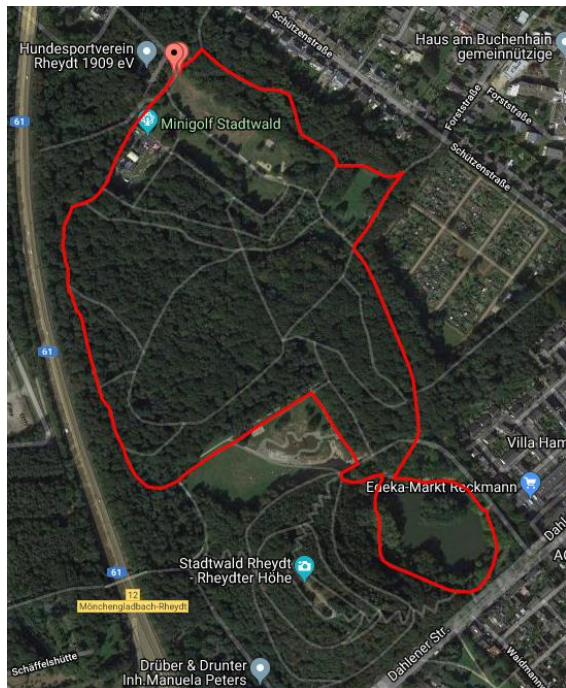

Hundesportverein Rheydt 1909 e. V.
Übungsplatz Pongser Kamp 4
☎ 02166 / 38962

Streckenplan Geländelauf:

Start und Ziel befinden sich nur wenige Meter vom Platz entfernt, direkt neben dem Parkplatz. Wir hoffen auf viele Zuschauer und tatkräftige Unterstützung der Läufer!

Es wird darum gebeten, im direkten Start-/Zielbereich ausreichend Platz zu lassen. Von der angrenzenden Wiese ist der Start-/Zielbereich für Zuschauer weitreichend einsehbar. Sollten Zuschauerhunde mitgeführt werden, achtet bitte darauf, dass die Läufer nicht behindert werden. Die Strecke besteht fast ausschließlich aus befestigten Waldwegen, auf den 2.000m bzw. 5.000m sind ca. 100m Asphalt Bestandteil der Strecke.

Strecke Geländelauf 1000m

Strecke Geländelauf 2000m

Mitglied im Deutschen Sporthund Verband e.V. (DSV), im Deutschen Hundesportverband e.V. (dhv) und im Verband für das Deutsche Hundewesen (VDH)

Sitz: Mönchengladbach, Vereins-Register-Nr.: 1195

Hundesportverein Rheydt 1909 e. V.
Übungsplatz Pongser Kamp 4
☎ 02166 / 38962

Strecke Geländelauf 5000m

Die Runde von 2,5km muss zweimal absolviert werden!

ACHTUNG: Da die Läufer die Runde zweimal absolvieren müssen, ist hier im Start-/Zielbereich besondere Vorsicht geboten. Sollten Zuschauerhunde mitgeführt werden, achtet bitte darauf, dass die Läufer nicht behindert werden.