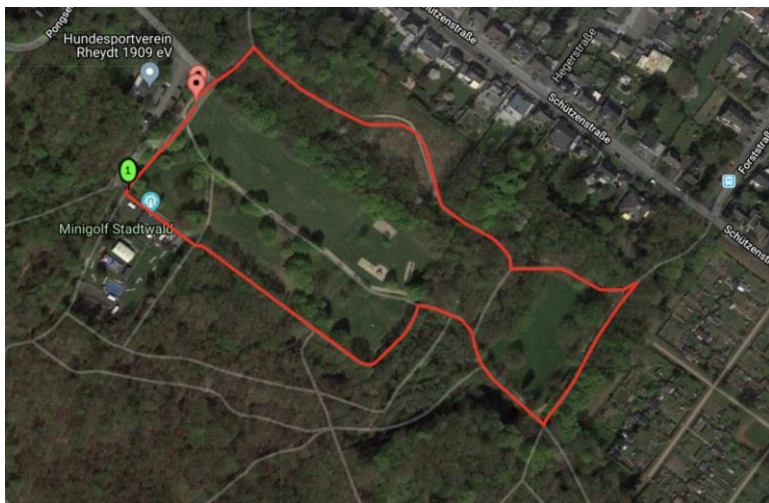

Start und Ziel befinden sich nur wenige Meter vom Platz entfernt, direkt neben dem Parkplatz. Wir hoffen auf viele Zuschauer und tatkräftige Unterstützung der Läufer! Es wird darum gebeten, im direkten Start-/Zielbereich ausreichend Platz zu lassen. Von der angrenzenden Wiese ist der Start-/Zielbereich für Zuschauer weitreichend einsehbar. Sollten Zuschauerhunde mitgeführt werden, achtet bitte darauf, dass die Läufer nicht behindert werden.

Die Strecke besteht fast ausschließlich aus befestigten Waldwegen, auf den 2.000m bzw. 5.000m sind ca. 100m Asphalt Bestandteil der Strecke.

Strecke Geländelauf 1000m