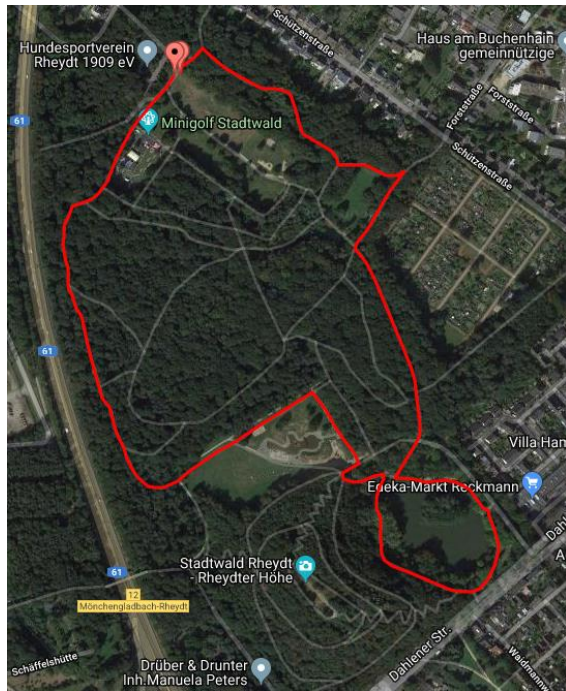

Wir freuen uns auf Euren Besuch, als Starter oder als Zuschauer.

Mit hundesportlichen Grüßen,

der HSV Rheydt 1909 e.V.

Start und Ziel befinden sich nur wenige Meter vom Platz entfernt, direkt neben dem Parkplatz. Wir hoffen auf viele Zuschauer und tatkräftige Unterstützung der Läufer! Es wird darum gebeten, im direkten Start-/Zielbereich ausreichend Platz zu lassen. Von der angrenzenden Wiese ist der Start-/Zielbereich für Zuschauer weitreichend einsehbar. Sollten Zuschauerhunde mitgeführt werden, achtet bitte darauf, dass die Läufer nicht behindert werden.

Die Strecke besteht fast ausschließlich aus befestigten Waldwegen, auf den 2.000m bzw. 5.000m sind ca. 100m Asphalt Bestandteil der Strecke.

Strecke Geländelauf 1000m

Strecke Geländelauf 2000m

Strecke Geländelauf 5000m