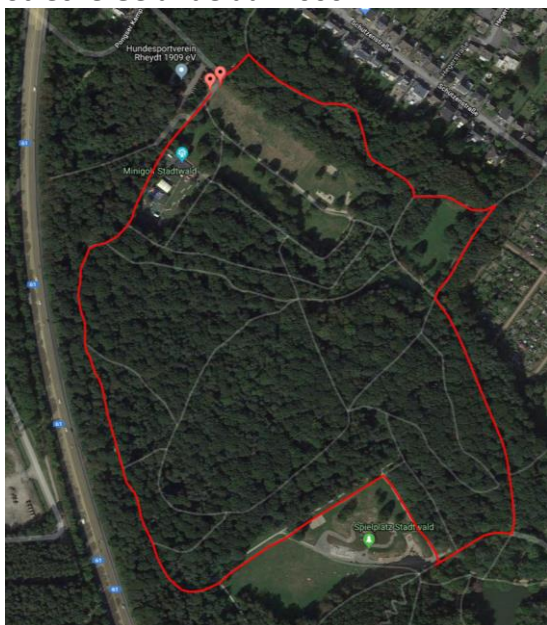

Wir freuen uns auf Euren Besuch, als Starter oder als Zuschauer.

Mit hundesportlichen Grüßen,

der HSV Rheydt 1909 e.V.

Start und Ziel befinden sich nur wenige Meter vom Platz entfernt, direkt neben dem Parkplatz. Wir hoffen auf viele Zuschauer und tatkräftige Unterstützung der Läufer! Es wird darum gebeten, im direkten Start-/Zielbereich ausreichend Platz zu lassen. Von der angrenzenden Wiese ist der Start-/Zielbereich für Zuschauer weitreichend einsehbar. Sollten Zuschauerhunde mitgeführt werden, achtet bitte darauf, dass die Läufer nicht behindert werden.

Die Strecke besteht fast ausschließlich aus befestigten Waldwegen, auf den 2.000m bzw. 5.000m sind ca. 100m Asphalt Bestandteil der Strecke.

Strecke Geländelauf 1000m

Strecke Geländelauf 2000m

Strecke Geländelauf 5000m